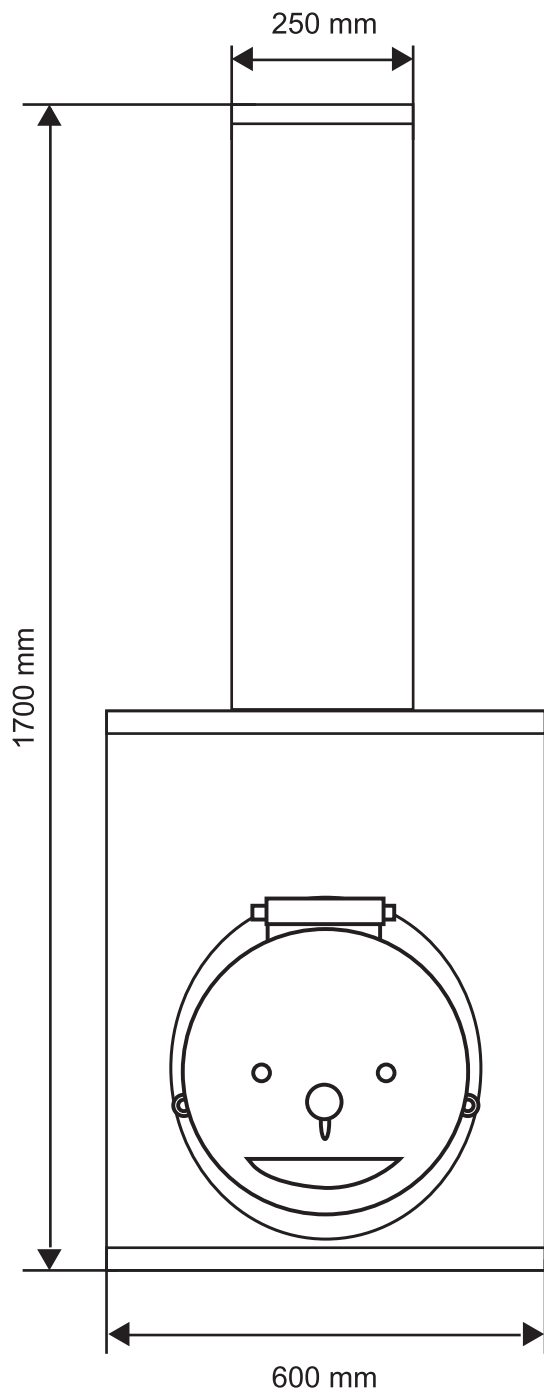

Maxi Plus
IKI Air T600 piipulla

IKI-Kiuas Oy / Tekninen tuki:
p. 044 066 6276
tuki@ikikiuas.com