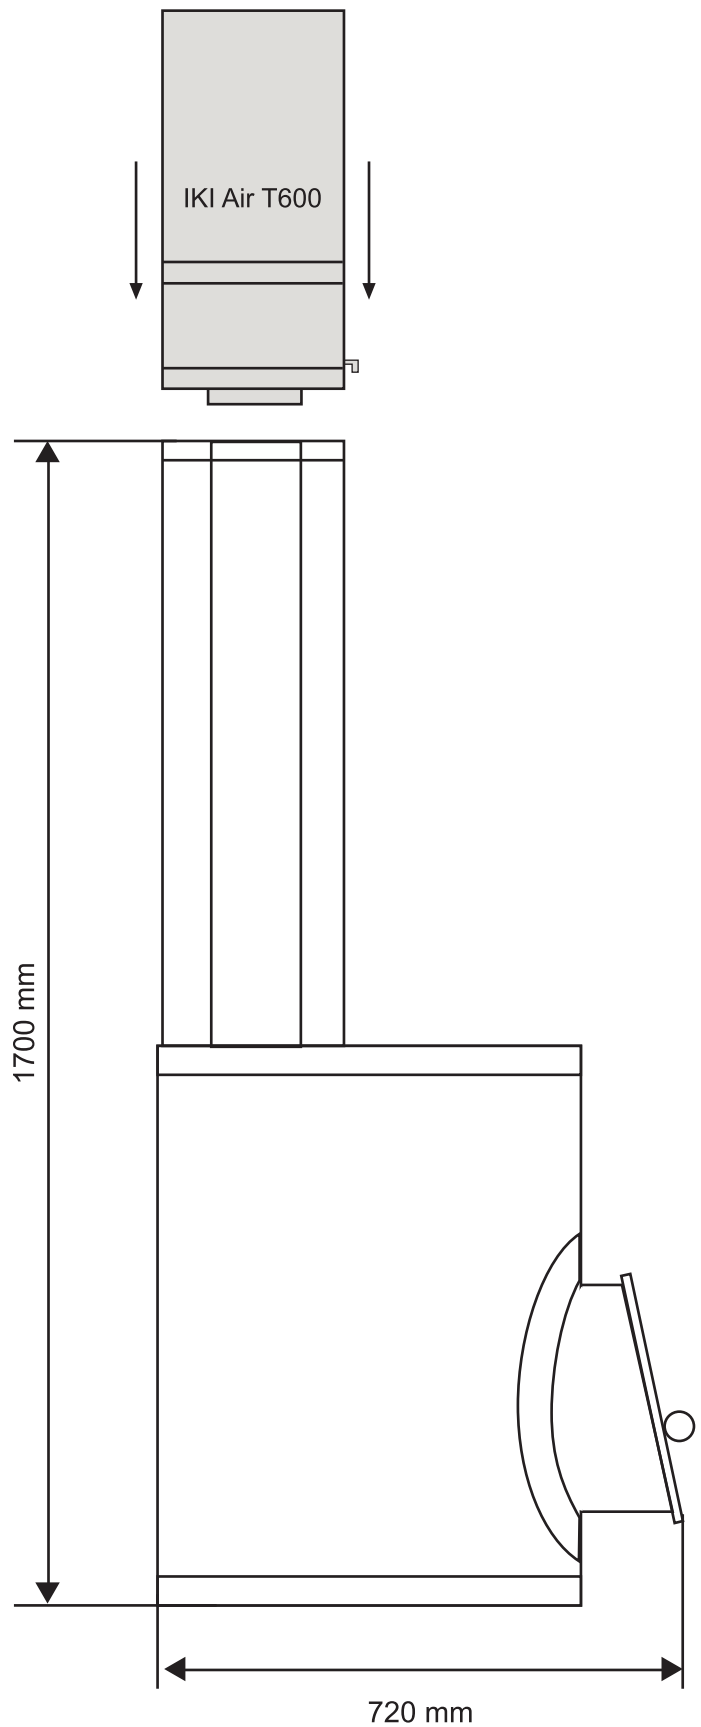

Maxi Plus
IKI Air T600 piipulla

IKI-Kiuas Oy / Tekninen tuki:
p. 044 066 6276
tuki@ikikiuas.com